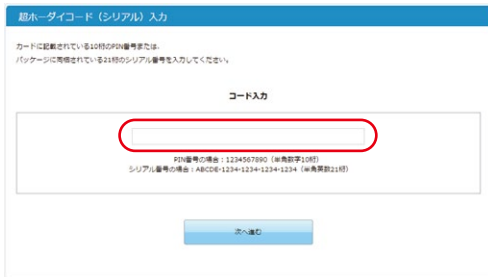

### 1 シリアル番号を専用ページに登録し、利用開始の手続きをしてください

#### 1 専用ページにアクセスします

<http://rd.snxt.jp/90848>

手順 (詳細は専用ページでもご案内します)

- すでにソースネクストのマイページをお持ちの場合は、ログインしてください。初めての場合は、画面の指示に従ってアカウントを新規作成します。
- 別途お送りしている「Mひかり アプリ放題」のシリアル番号を所定の欄に入力して登録します。

- 専用ソフト「ソースネクスト・アップデート」をダウンロードして、インストールすれば準備が完了します。