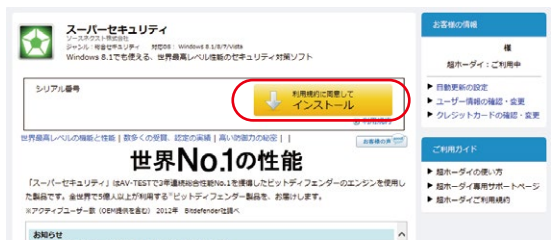

#### 2 使いたいソフトを選んでダウンロードします

詳細はページでご案内します。専用ソフト「ソースネクスト・アップデート」で、簡単にダウンロード/インストールができます。

リストからタイトルを選んで、インストールできます

困った時は

<http://www.sourcenext.info/cy/>